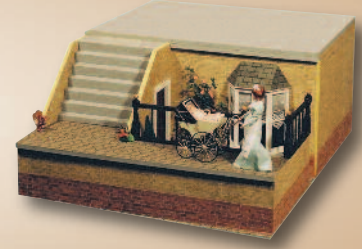

#### MB/0302 COUNTRY CITY<sup>©</sup>

W821mm x D698mm **£89.99**

Easy access!